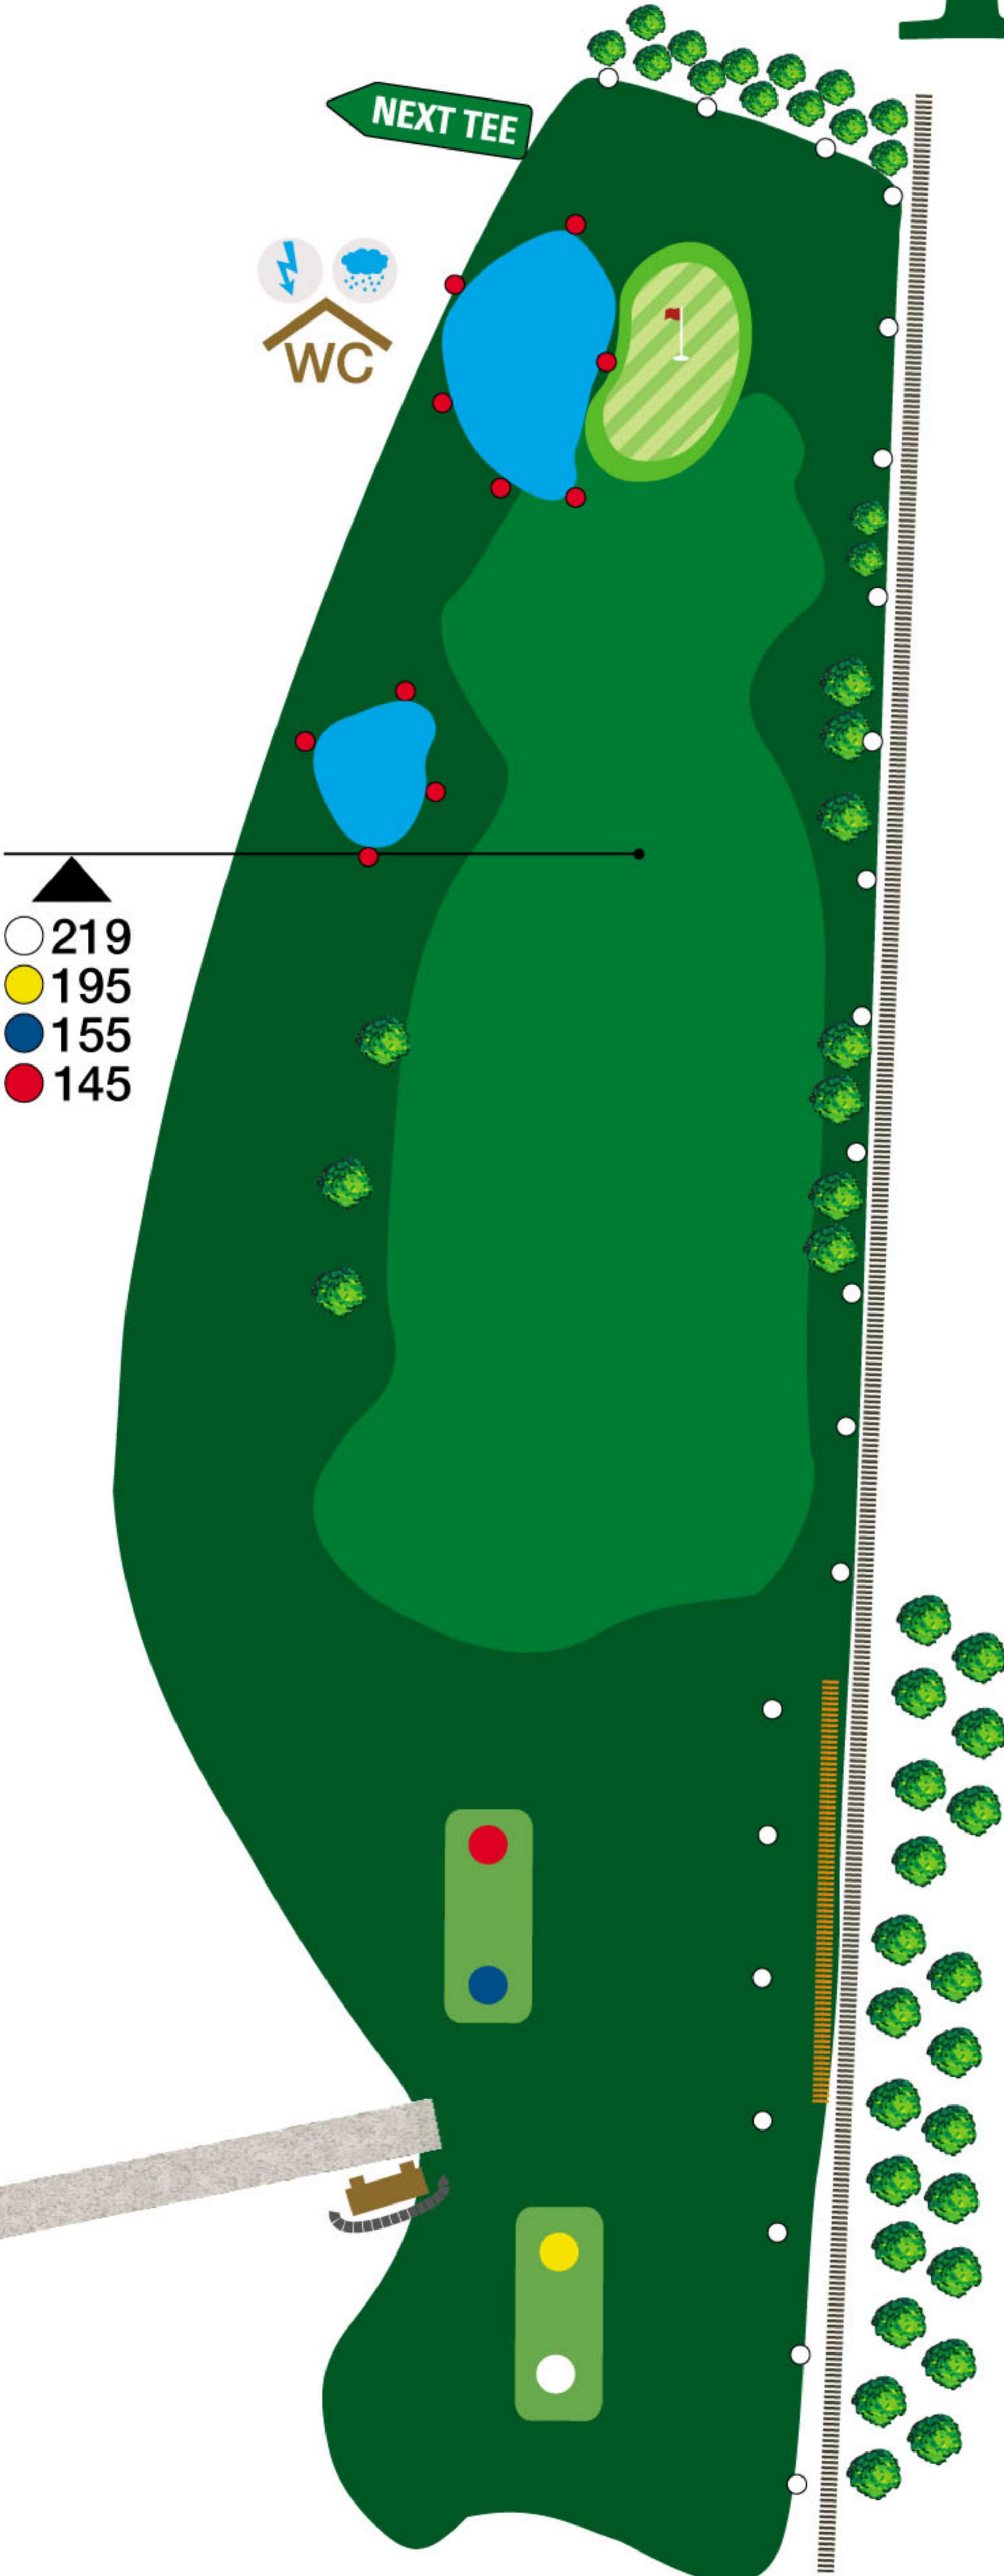

GOLFCLUB
Seefeld
Reith

4 | 13

HCP PAR
17/18 4

HERREN 291
HERREN 267
DAMEN 227
DAMEN 217

Platzregeln:
Das Übersteigen des
Zaunes ist verboten!