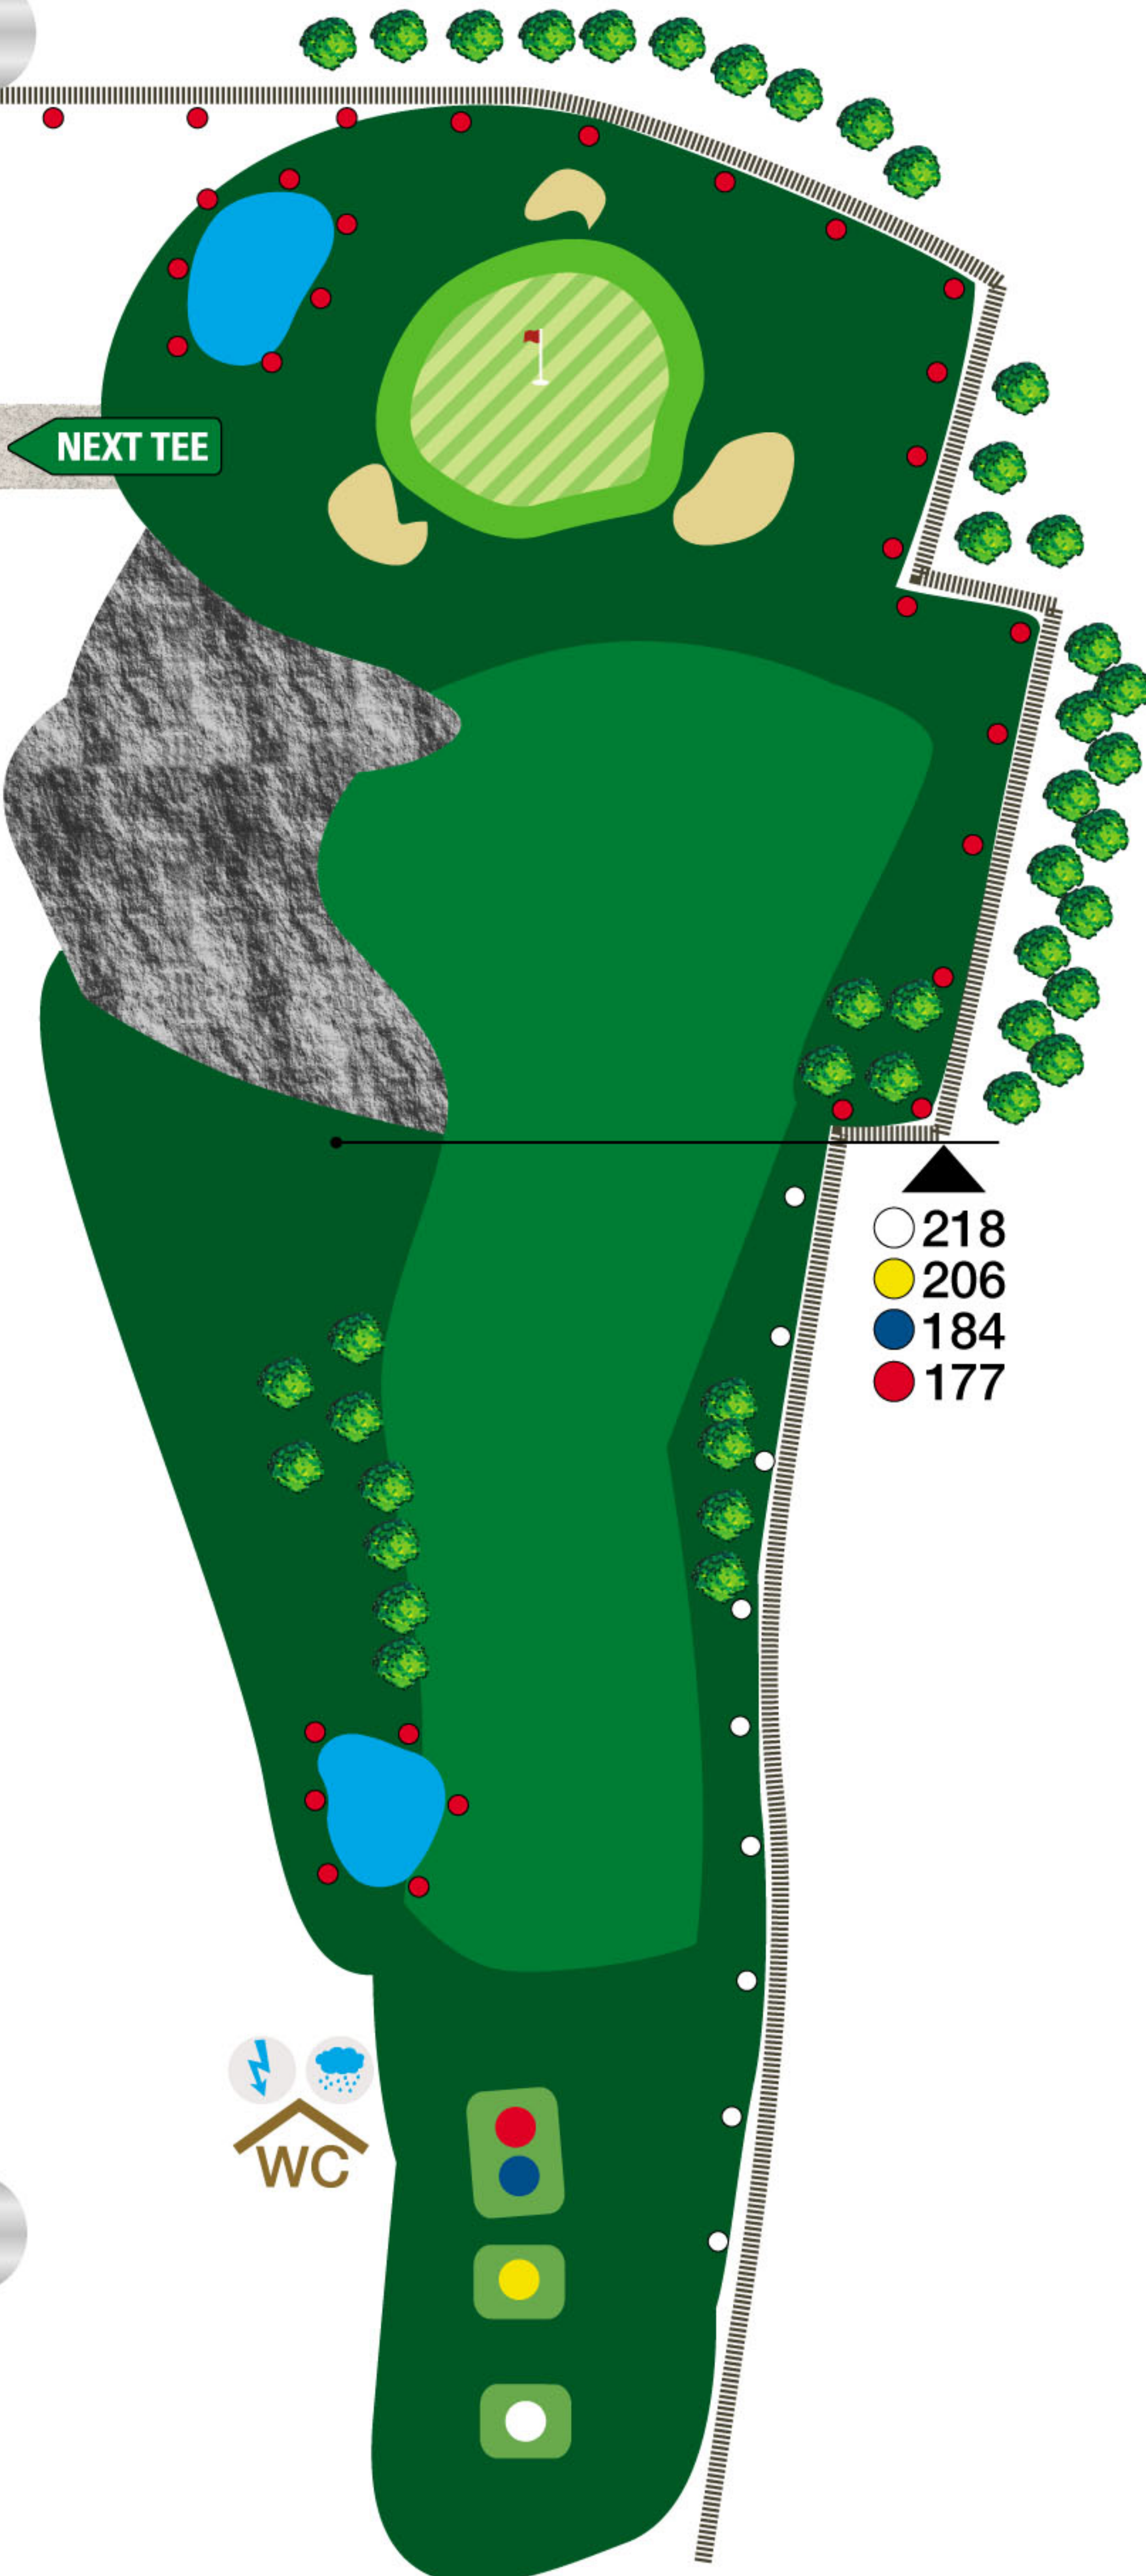

GOLFCLUB
Seefeld
Reith

3 | 12

HCP PAR

4

HCP

11/12

HERREN 312

HERREN 300

DAMEN 278

DAMEN 271

Platzregeln:

Das Übersteigen des Zaunes ist verboten!