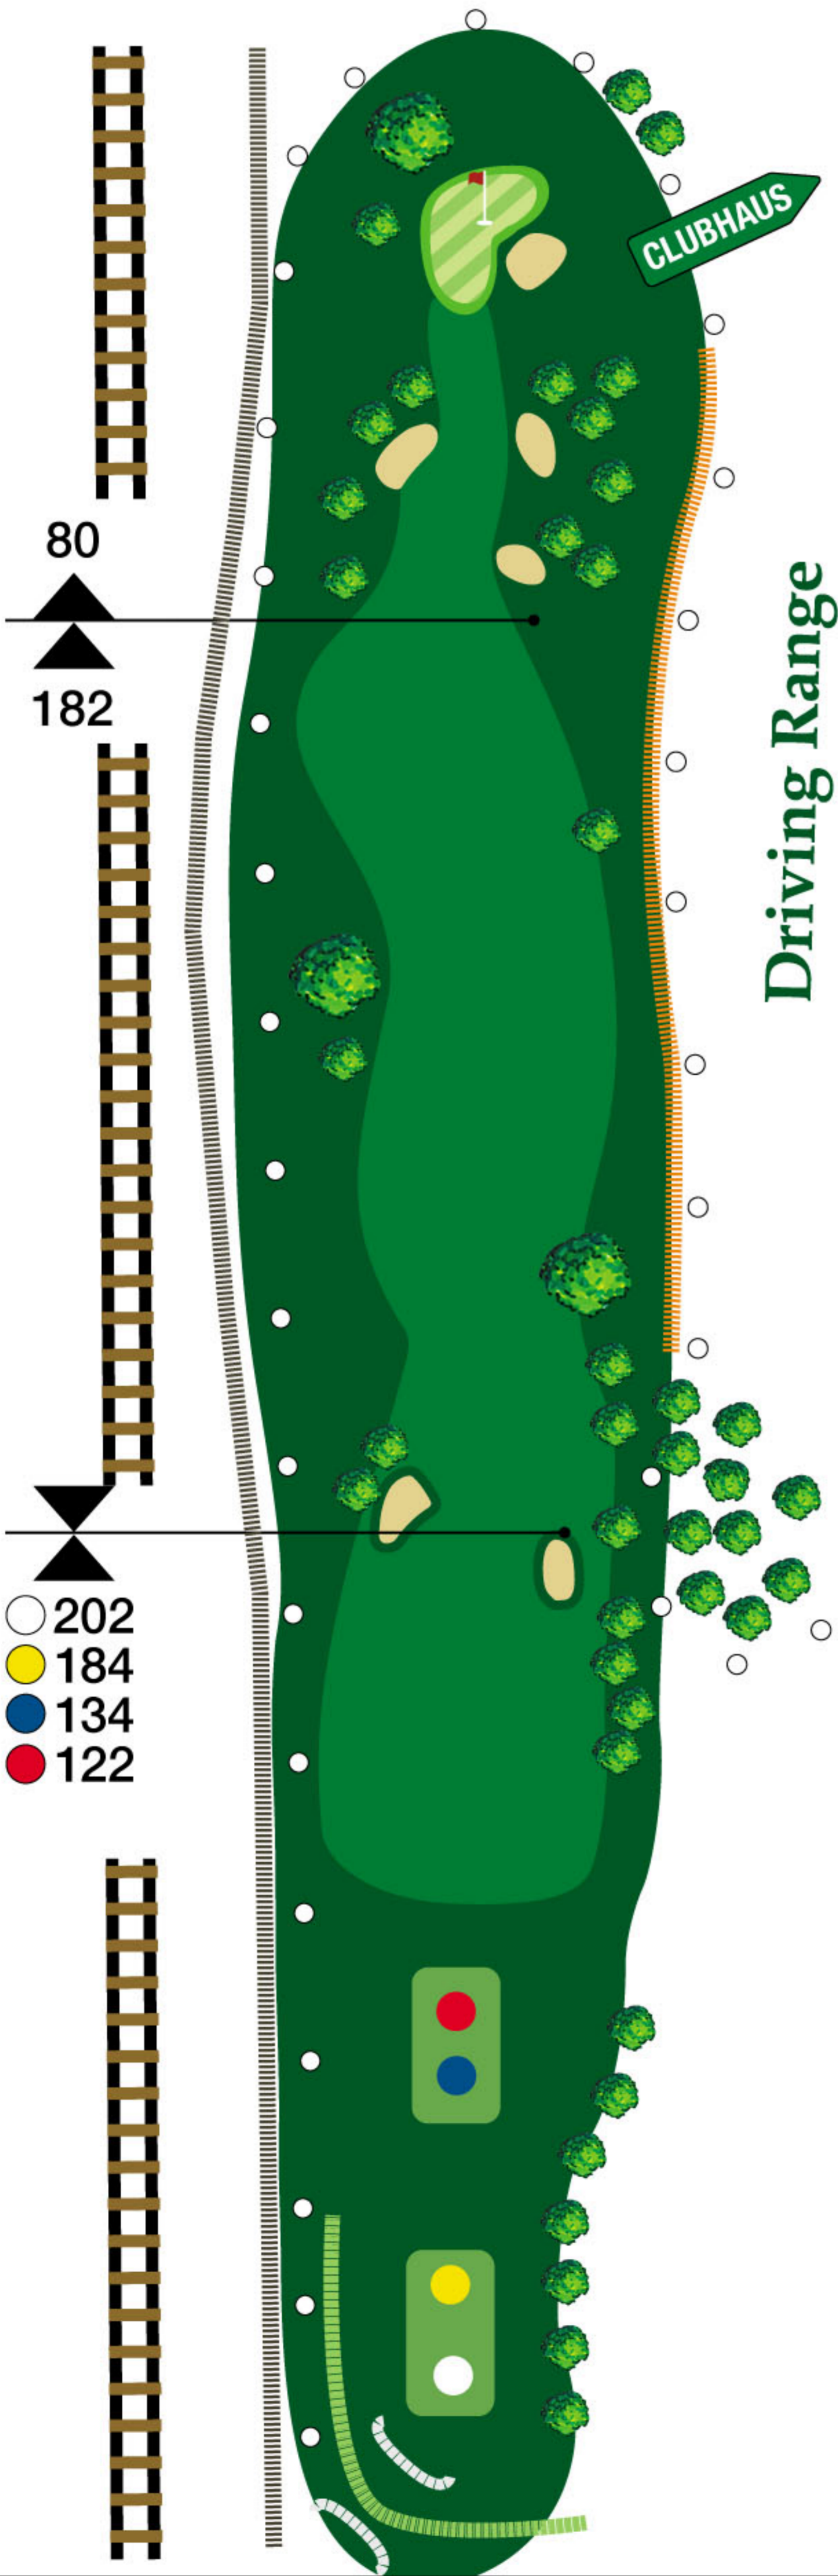

GOLFCLUB
Seefeld
Reith

9 | 18

HCP | PAR

5

5/6

- HERREN 464
- HERREN 445
- DAMEN 396
- DAMEN 383

Platzregeln:

Das Übersteigen des Zaunes ist verboten!

Bei Herannahen eines Zuges ist das Schlagen von Bällen verboten!