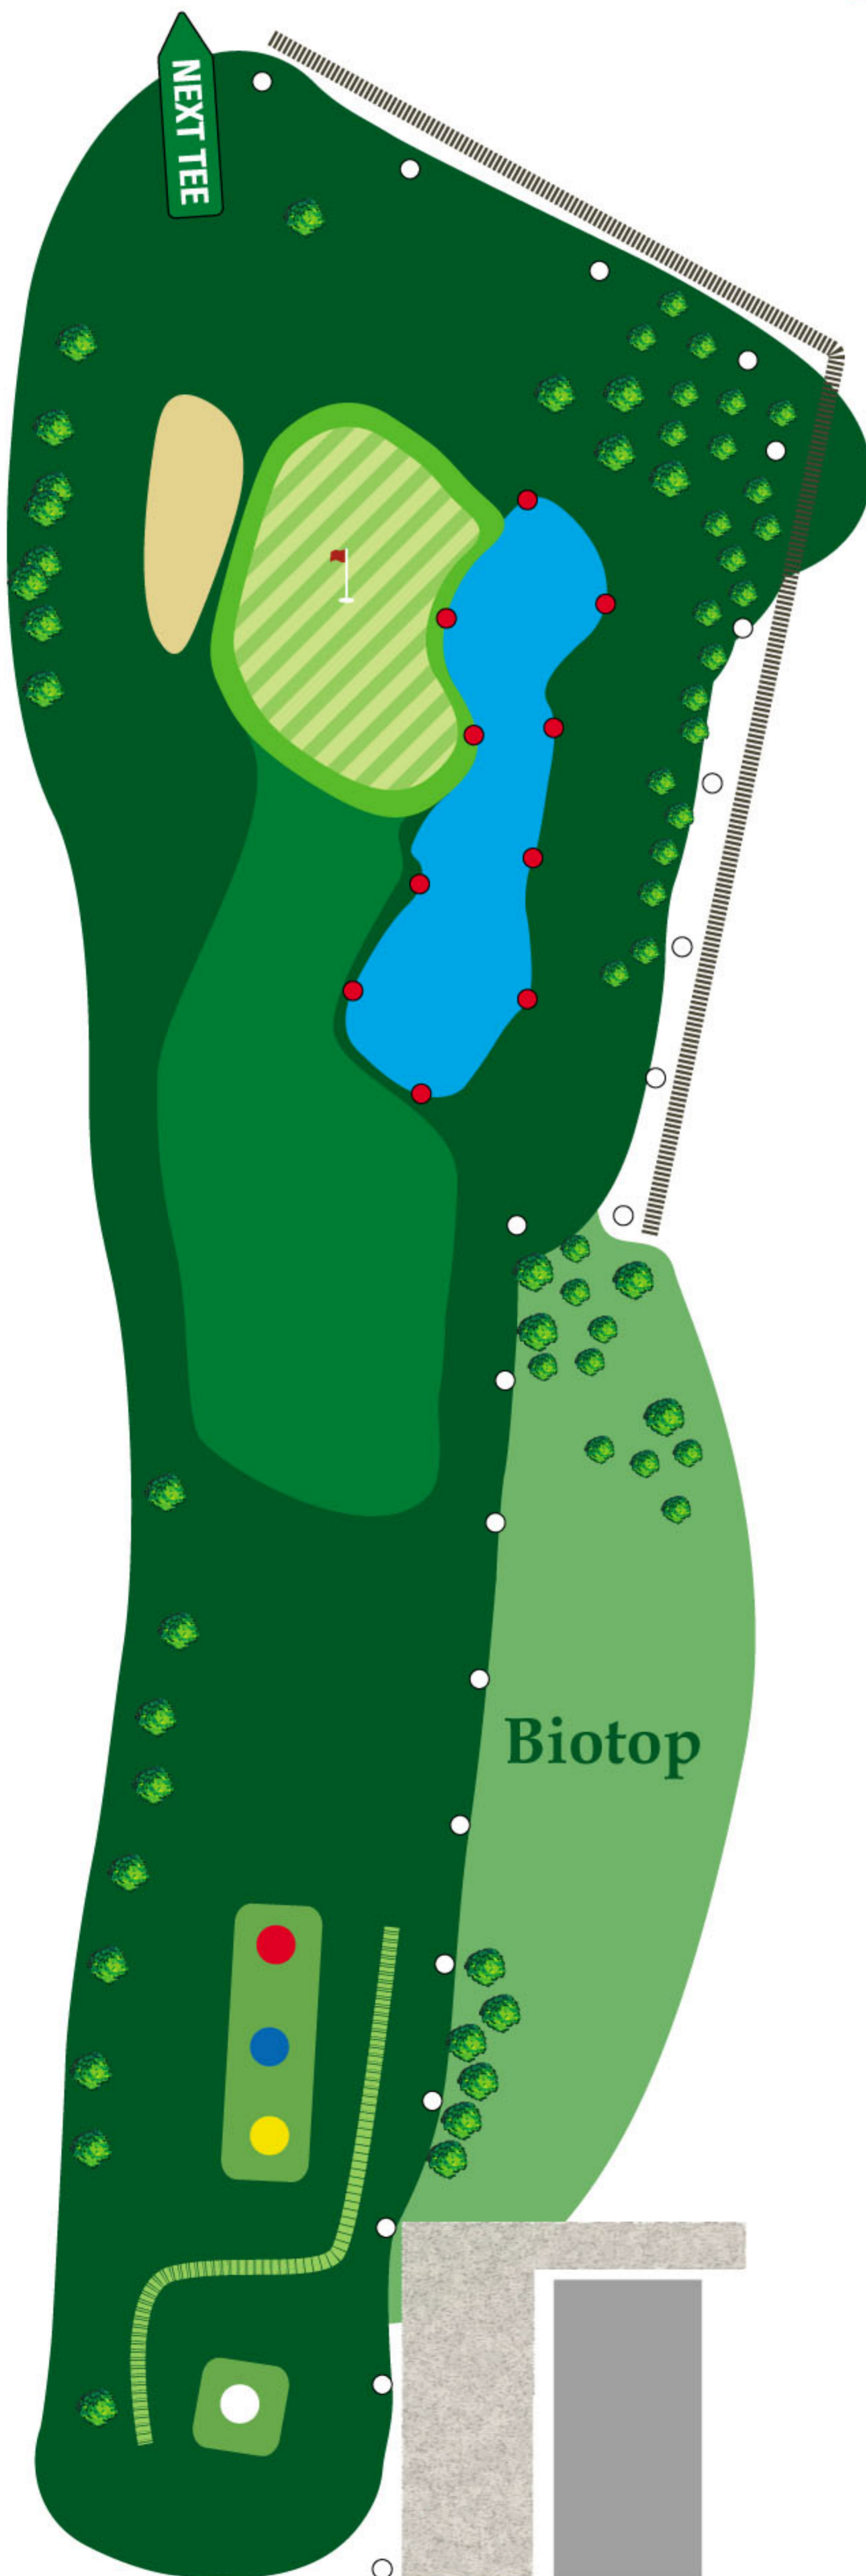

GOLFCLUB
Seefeld
Reith

6 | 15

HCP PAR
7/8 3

- HERREN 189
- HERREN 150
- DAMEN 136
- DAMEN 121

Platzregeln:

Biotop betreten
verboten!

Das Übersteigen des
Zaunes ist verboten!